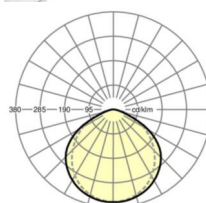

параметры

номер заказа	18214574150
код EAN	4020863336272
номер таможенного тарифа	94051190
Знак прохождения контроля	IP 20, класс защиты I, F, HACCP DIN10500/Food/IFS-пригодность для применения/BRC, Indoor, CE
Степень ударопрочности IK	IK03 (10°C bis 25°C)
Температура окружения	ta 10°C в 25°C
Гарантийный срок	5 лет
Государственные программы поддержки	BEG - государственные субсидии для энергосберегающих зданий (действительна только для Германии)

электротехника

Балласт	Электронный драйвер, дежурное освещение 3ч. (1 штука)
Мощность системы	42W
сетевое напряжение	230V/50Hz
автоматический предохранитель (пусковой ток)	16 штук/B10, 26 штук/B16, 27 штук/C10, 44 штук/C16
класс энергосбережения/Источник света	B

DEEP-LINK

<https://www.regiolum.de/ru/article/18214574150>

Ссылка	LED 7000lm 840
ηLB	100 %
Φ ↓/↑	100 % / 0 %
UGR поп./вдоль	26.7 / 27.9