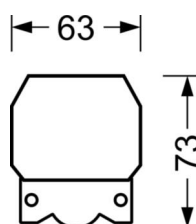

прибородержатель переменный - рассеиватель матовый - прямой и отраженный рассеянный свет - без видимых стыков

Прибородержатель из оцинкованного стального профиля, поверхность покрыта лаком на полиэфирной смоле, с двумя боковыми рычажными затворами. Светодиодный блок из прессованного алюминиевого профиля натурального анодирования, длина рассчитана на сборку в световые полосы без видимых стыков; торцы из пластика; Цвет корпуса белый стандартный для электротехники RAL 9016; Свободно распространяющийся прямой свет, защитное матированное оргстекло для светодиодного рассеивателя выполнено из поликарбоната. Для сплошного и непрерывного вида световой полосы. Нагревостойкие провода, включая присоединительный провод длиной 1 м и 4-полюсную штекерную деталь для быстрой сборки с выбором фаз без помощи инструментов и искателем.; с батареей дежурного освещения на 3ч.; состояние светильника - по видимому светодиоду (NL-B3); Strumień świetlny w trybie oświetlenia awaryjnego 795 lm. Через дополнительный полюс на штекерной детали можно присоединять один провод сквозной проводки в качестве невключенной фазы зарядки; Сменные блоки, позволяющие легко модернизировать освещение, существенно продлевают срок службы всей осветительной установки.

параметры

номер заказа	18214574150
код EAN	4020863336272
номер таможенного тарифа	94051190
Знак прохождения контроля	IP 20, класс защиты I, F, HACCP DIN10500/Food/IFS-пригодность для применения/BRC, Indoor, CE
Степень ударопрочности IK	IK03 (10°C bis 25°C)
Температура окружения	ta 10°C в 25°C
Гарантийный срок	5 лет
Государственные программы поддержки	BEG - государственные субсидии для энергосберегающих зданий (действительна только для Германии)

электротехника